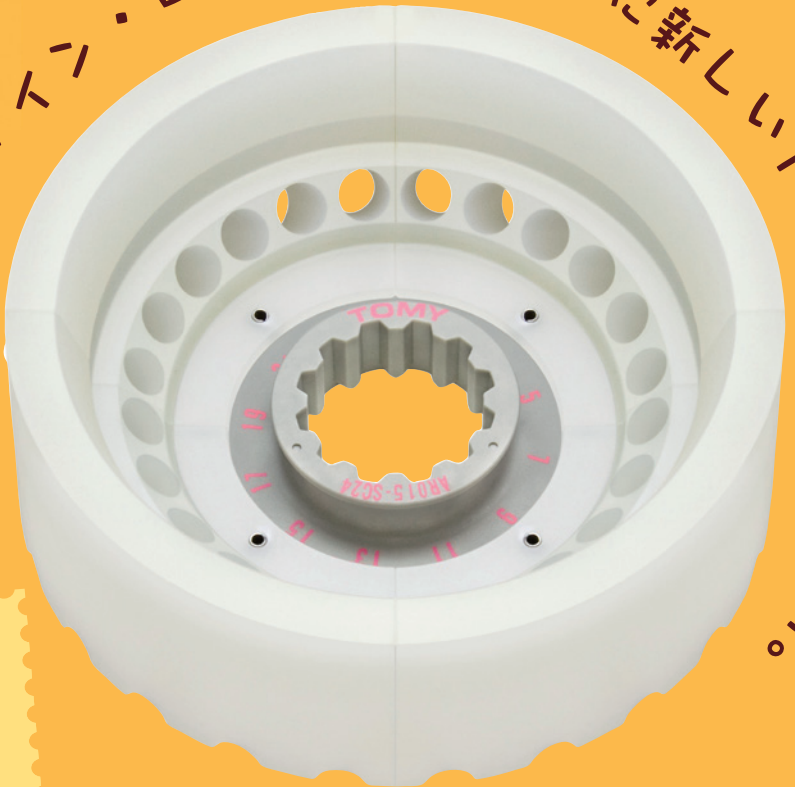

スピнкаラム用ラック

AR015-SC24

新発売

トミーの「マイクロチューブ」システム

新しいドーナツが仲間入り。

AR015-SC24はチューブのフタをラック壁面で支える構造となっているので、フタを開けたスピнкаラムも安心してご使用になれます。

- 通常のマイクロチューブも使用可能。
- ラック・イン・ロータTMA-200/300に対応。
- 最大容量:2ml×24本
- 最高回転数:15,000rpm
- 最大遠心加速度:20,380G
- 価格:82,000円(税抜)