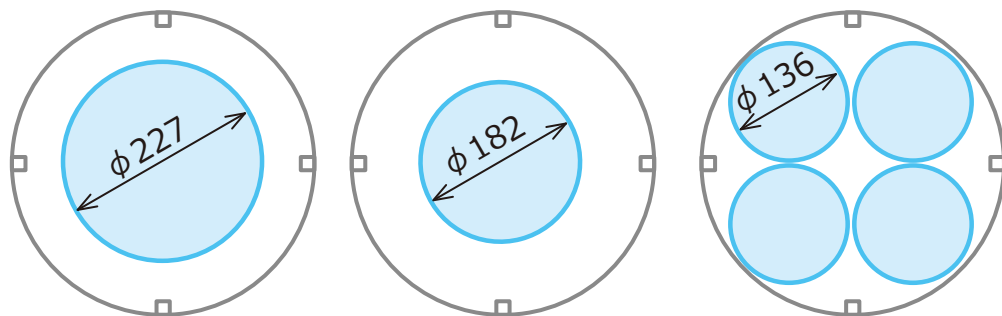

ステンスカゴ ACA-700B (LPS-700・MPS-710用)

メEDIUM瓶

10000mL (1本)

5000mL (1本)

2000mL (3本)

1000mL (8本)

500mL (11本)

ステンスカゴ ACA-315B (LPS-500/300・MPS-510用)

メEDIUM瓶

10000mL (1本)

5000mL (1本)

2000mL (3本)

1000mL (5本)

500mL (8本)

※イラストはカゴ1段における検討図です。カゴを積み重ねて使用する際は、高さに注意し、カゴを重ねて使用できるかご確認ください。 ※詳細につきましては、現物にてご確認ください。

ステンレスコゴ ACA-700B (LPS-700・MPS-710用)

三角フラスコ

ステンレスコゴ ACA-315B (LPS-500/300・MPS-510用)

三角フラスコ

※イラストはカゴ1段における検討図です。カゴを積み重ねて使用する際は、高さに注意し、カゴを重ねて使用できるかご確認ください。 ※詳細につきましては、現物にてご確認ください。