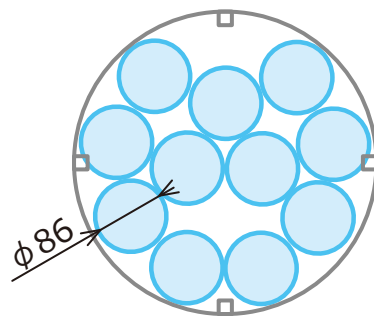

ステンスカゴ ACA-700B (LPS-700・MPS-710用)

メEDIUM瓶

10000mL (1本)

5000mL (1本)

2000mL (3本)

1000mL (8本)

500mL (11本)

ステンスカゴ ACA-315B (LPS-500/300・MPS-510用)

メEDIUM瓶

10000mL (1本)

5000mL (1本)

2000mL (3本)

1000mL (5本)

500mL (8本)

※イラストはカゴ1段における検討図です。カゴを積み重ねて使用する際は、高さに注意し、カゴを重ねて使用できるかご確認ください。 ※詳細につきましては、現物にてご確認ください。

ステンレスコゴ ACA-700B (LPS-700・MPS-710用)

三角フラスコ

ステンレスコゴ ACA-315B (LPS-500/300・MPS-510用)

三角フラスコ

※イラストはカゴ1段における検討図です。カゴを積み重ねて使用する際は、高さに注意し、カゴを重ねて使用できるかご確認ください。 ※詳細につきましては、現物にてご確認ください。