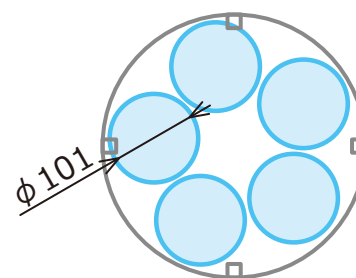

ステンスカゴ ACA-700B (LPS-700・MPS-710用)

メEDIUM瓶

10000mL (1本)

5000mL (1本)

2000mL (3本)

1000mL (8本)

500mL (11本)

ステンスカゴ ACA-315B (LPS-500/300・MPS-510用)

メEDIUM瓶

10000mL (1本)

5000mL (1本)

2000mL (3本)

1000mL (5本)

500mL (8本)

※イラストはカゴ1段における検討図です。カゴを積み重ねて使用する際は、高さに注意し、カゴを重ねて使用できるかご確認ください。 ※詳細につきましては、現物にてご確認ください。

ステンレスコゴ ACA-700B (LPS-700・MPS-710用)

三角フラスコ

ステンレスコゴ ACA-315B (LPS-500/300・MPS-510用)

三角フラスコ

※イラストはカゴ1段における検討図です。カゴを積み重ねて使用する際は、高さに注意し、カゴを重ねて使用できるかご確認ください。 ※詳細につきましては、現物にてご確認ください。