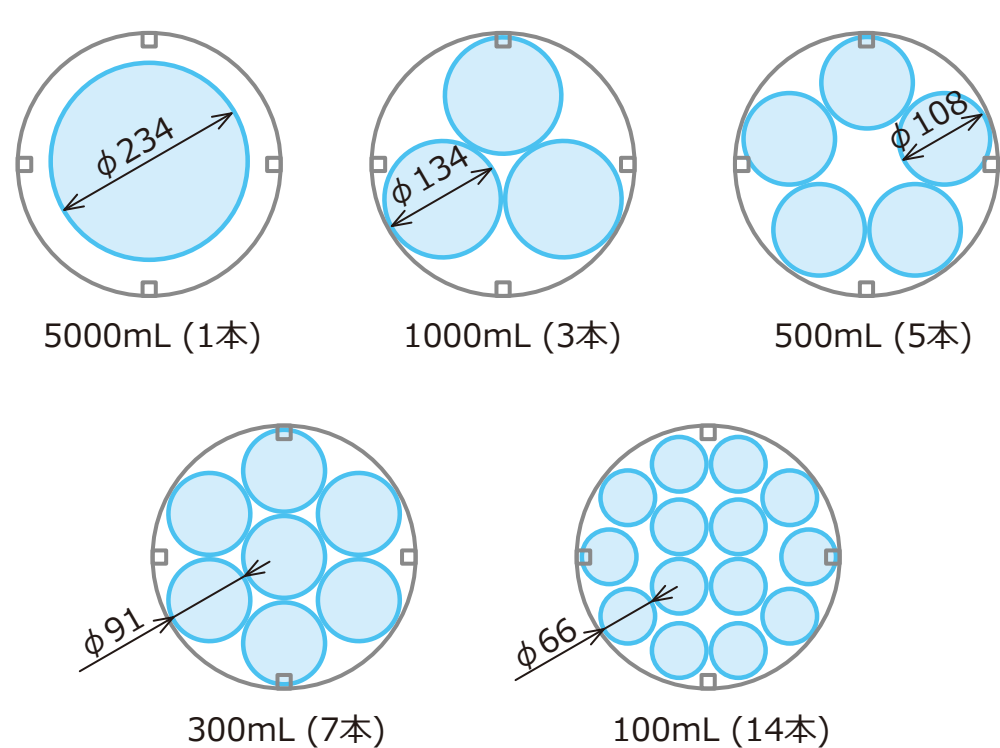

ステンスカゴ ACA-700B (LPS-700・MPS-710用)

メEDIUM瓶

10000mL (1本)

5000mL (1本)

2000mL (3本)

1000mL (8本)

500mL (11本)

ステンスカゴ ACA-315B (LPS-500/300・MPS-510用)

メEDIUM瓶

10000mL (1本)

5000mL (1本)

2000mL (3本)

1000mL (5本)

500mL (8本)

※イラストはカゴ1段における検討図です。カゴを積み重ねて使用する際は、高さに注意し、カゴを重ねて使用できるかご確認ください。 ※詳細につきましては、現物にてご確認ください。

ステンレスコゴ ACA-700B (LPS-700・MPS-710用)

三角フラスコ

ステンレスコゴ ACA-315B (LPS-500/300・MPS-510用)

三角フラスコ

※イラストはカゴ1段における検討図です。カゴを積み重ねて使用する際は、高さに注意し、カゴを重ねて使用できるかご確認ください。 ※詳細につきましては、現物にてご確認ください。