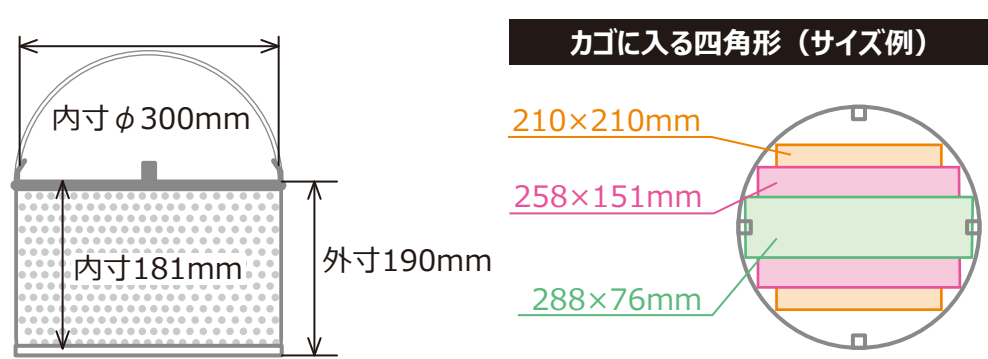

ステンレスコゴ ACA-315B (LPS-500/300・MPS-510用)

三角フラスコ