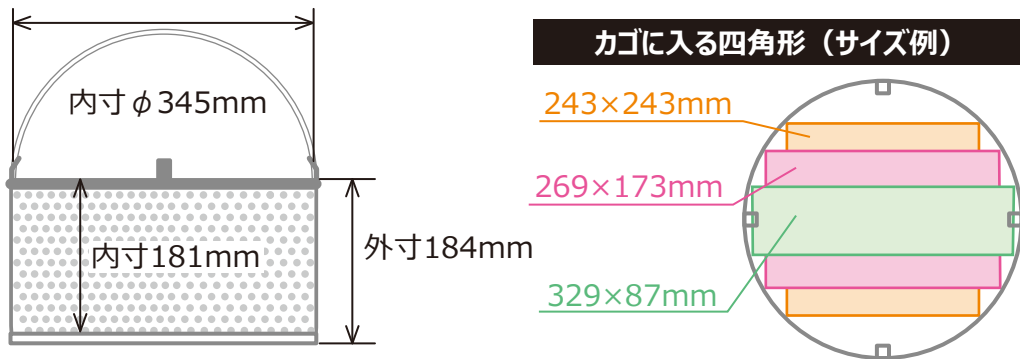

ステンスカゴ ACA-700B (LPS-700・MPS-710用)

メEDIUM瓶

10000mL (1本)

5000mL (1本)

2000mL (3本)

1000mL (8本)

500mL (11本)

ステンスカゴ ACA-315B (LPS-500/300・MPS-510用)

メEDIUM瓶

10000mL (1本)

5000mL (1本)

2000mL (3本)

1000mL (5本)

500mL (8本)

※イラストはカゴ1段における検討図です。カゴを積み重ねて使用する際は、高さに注意し、カゴを重ねて使用できるかご確認ください。 ※詳細につきましては、現物にてご確認ください。

ステンレスコゴ ACA-700B (LPS-700・MPS-710用)

三角フラスコ

ステンレスコゴ ACA-315B (LPS-500/300・MPS-510用)

三角フラスコ

※イラストはカゴ1段における検討図です。カゴを積み重ねて使用する際は、高さに注意し、カゴを重ねて使用できるかご確認ください。 ※詳細につきましては、現物にてご確認ください。