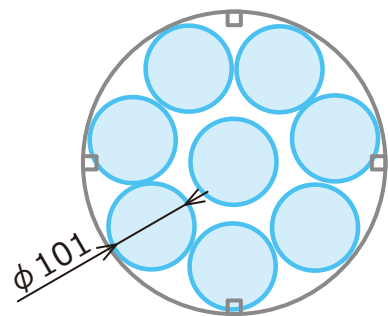

ステンスカゴ ACA-700B (LPS-700・MPS-710用)

メEDIUM瓶

10000mL (1本)

5000mL (1本)

2000mL (3本)

1000mL (8本)

500mL (11本)

ステンスカゴ ACA-315B (LPS-500/300・MPS-510用)

メEDIUM瓶

10000mL (1本)

5000mL (1本)

2000mL (3本)

1000mL (5本)

500mL (8本)

※イラストはカゴ1段における検討図です。カゴを積み重ねて使用する際は、高さに注意し、カゴを重ねて使用できるかご確認ください。 ※詳細につきましては、現物にてご確認ください。

ステンレスコゴ ACA-700B (LPS-700・MPS-710用)

三角フラスコ

ステンレスコゴ ACA-315B (LPS-500/300・MPS-510用)

三角フラスコ

※イラストはカゴ1段における検討図です。カゴを積み重ねて使用する際は、高さに注意し、カゴを重ねて使用できるかご確認ください。 ※詳細につきましては、現物にてご確認ください。