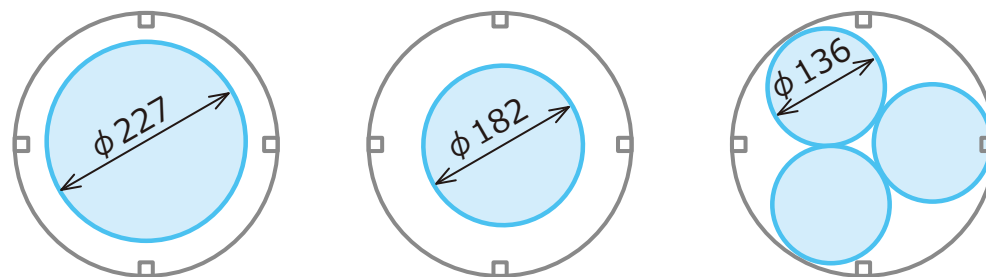

ステンスカゴ ACA-700B (LPS-700・MPS-710用)

メEDIUM瓶

10000mL (1本)

5000mL (1本)

2000mL (3本)

1000mL (8本)

500mL (11本)

ステンスカゴ ACA-315B (LPS-500/300・MPS-510用)

メEDIUM瓶

10000mL (1本)

5000mL (1本)

2000mL (3本)

1000mL (5本)

500mL (8本)

※イラストはカゴ1段における検討図です。カゴを積み重ねて使用する際は、高さに注意し、カゴを重ねて使用できるかご確認ください。 ※詳細につきましては、現物にてご確認ください。

ステンレスコゴ ACA-700B (LPS-700・MPS-710用)

三角フラスコ

ステンレスコゴ ACA-315B (LPS-500/300・MPS-510用)

三角フラスコ

※イラストはカゴ1段における検討図です。カゴを積み重ねて使用する際は、高さに注意し、カゴを重ねて使用できるかご確認ください。 ※詳細につきましては、現物にてご確認ください。