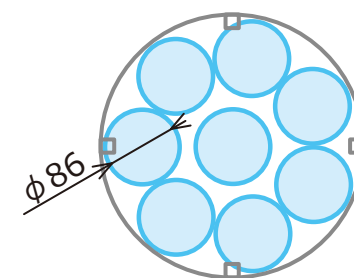

メEDIUM瓶

10000mL (1本)

5000mL (1本)

2000mL (3本)

1000mL (5本)

500mL (8本)

※イラストはカゴ1段における検討図です。カゴを積み重ねて使用する際は、高さに注意し、カゴを重ねて使用できるかご確認ください。 ※詳細につきましては、現物にてご確認ください。

ステンレスコゴ ACA-700B (LPS-700・MPS-710用)

三角フラスコ

ステンレスコゴ ACA-315B (LPS-500/300・MPS-510用)

三角フラスコ

※イラストはカゴ1段における検討図です。カゴを積み重ねて使用する際は、高さに注意し、カゴを重ねて使用できるかご確認ください。 ※詳細につきましては、現物にてご確認ください。