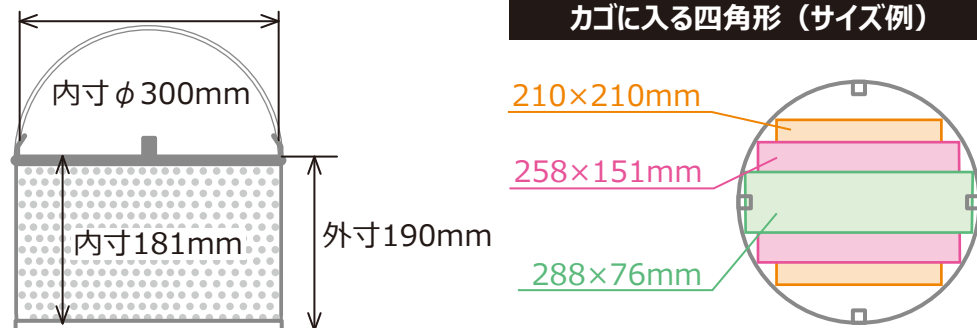

ステンスカゴ ACA-700B (LPS-700・MPS-710用)

メEDIUM瓶

10000mL (1本)

5000mL (1本)

2000mL (3本)

1000mL (8本)

500mL (11本)

ステンスカゴ ACA-315B (LPS-500/300・MPS-510用)

メEDIUM瓶

10000mL (1本)

5000mL (1本)

2000mL (3本)

1000mL (5本)

500mL (8本)

※イラストはカゴ1段における検討図です。カゴを積み重ねて使用する際は、高さに注意し、カゴを重ねて使用できるかご確認ください。 ※詳細につきましては、現物にてご確認ください。

ステンレスコゴ ACA-700B (LPS-700・MPS-710用)

三角フラスコ

ステンレスコゴ ACA-315B (LPS-500/300・MPS-510用)

三角フラスコ

※イラストはカゴ1段における検討図です。カゴを積み重ねて使用する際は、高さに注意し、カゴを重ねて使用できるかご確認ください。 ※詳細につきましては、現物にてご確認ください。