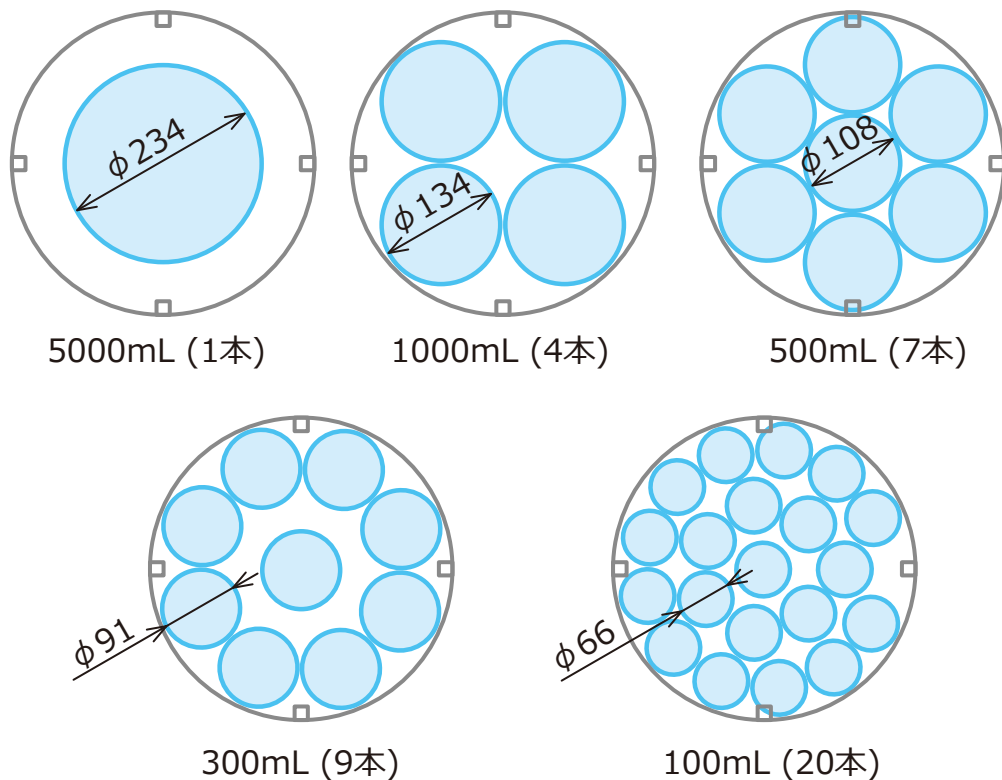

ステンスカゴ ACA-700B (LPS-700・MPS-710用)

メEDIUM瓶

10000mL (1本)

5000mL (1本)

2000mL (3本)

1000mL (8本)

500mL (11本)

ステンスカゴ ACA-315B (LPS-500/300・MPS-510用)

メEDIUM瓶

10000mL (1本)

5000mL (1本)

2000mL (3本)

1000mL (5本)

500mL (8本)

※イラストはカゴ1段における検討図です。カゴを積み重ねて使用する際は、高さに注意し、カゴを重ねて使用できるかご確認ください。 ※詳細につきましては、現物にてご確認ください。

ステンレスコゴ ACA-700B (LPS-700・MPS-710用)

三角フラスコ

ステンレスコゴ ACA-315B (LPS-500/300・MPS-510用)

三角フラスコ

※イラストはカゴ1段における検討図です。カゴを積み重ねて使用する際は、高さに注意し、カゴを重ねて使用できるかご確認ください。 ※詳細につきましては、現物にてご確認ください。