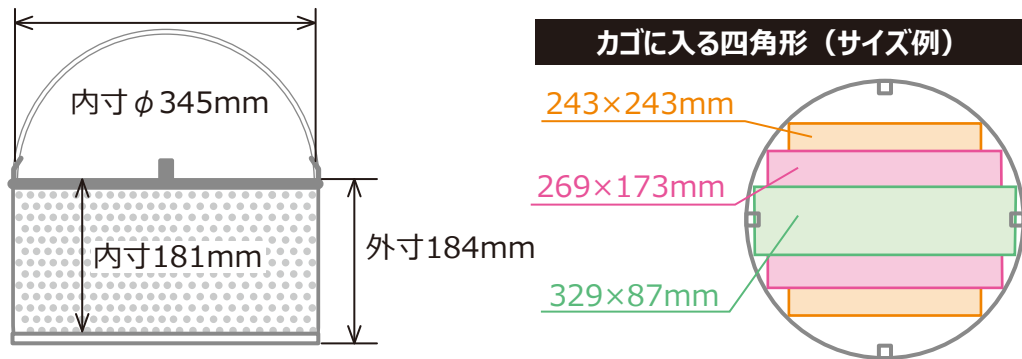

メEDIUM瓶

10000mL (1本)

5000mL (1本)

2000mL (3本)

1000mL (5本)

500mL (8本)

※イラストはカゴ1段における検討図です。カゴを積み重ねて使用する際は、高さに注意し、カゴを重ねて使用できるかご確認ください。 ※詳細につきましては、現物にてご確認ください。

ステンレスコゴ ACA-700B (LPS-700・MPS-710用)