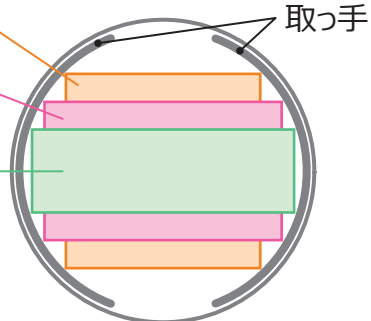

500ml (17本)

1000ml (12本)

2000ml (6本)

5000ml (3本)

最大 ϕ 399mm
(取っ手部分を除いた寸法)

10000ml (1本)

最大 ϕ 399mm
(取っ手部分を除いた寸法)

280×280mm

342×200mm

378×120mm

カゴに入る四角形

※高さが226mm以上の場合は取っ手使用時に当たる可能性があります。

※イラストはカゴ1段における検討図です。カゴを積み重ねて使用する際は、高さに注意し、カゴを重ねて使用できるかご確認ください。

※詳細につきましては、現物にてご確認ください。