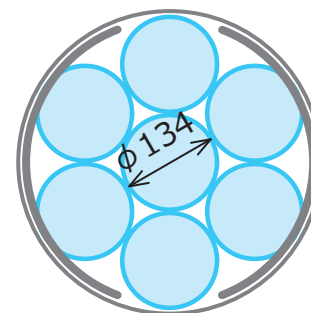

三角フラスコ

100ml (30本)

300ml (15本)

500ml (10本)

1000ml (7本)

最大 ϕ 399mm
(取っ手部分を除いた寸法)

5000ml (1本)

メジューム瓶

500ml (17本)

1000ml (12本)

2000ml (6本)

5000ml (3本)

最大 ϕ 399mm
(取っ手部分を除いた寸法)

10000ml (1本)

最大 ϕ 399mm
(取っ手部分を除いた寸法)

280×280mm

342×200mm

378×120mm

カゴに入る四角形

※高さが226mm以上の場合は取っ手使用時に当たる可能性があります。

※イラストはカゴ1段における検討図です。カゴを積み重ねて使用する際は、高さに注意し、カゴを重ねて使用できるかご確認ください。

※詳細につきましては、現物にてご確認ください。