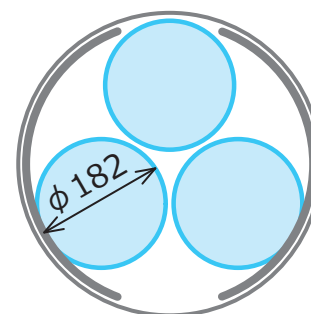

三角フラスコ

100ml (30本)

300ml (15本)

500ml (10本)

1000ml (7本)

最大 ϕ 399mm
(取っ手部分を除いた寸法)

5000ml (1本)

メジューム瓶

500ml (17本)

1000ml (12本)

2000ml (6本)

5000ml (3本)

最大 ϕ 399mm
(取っ手部分を除いた寸法)

10000ml (1本)

最大 ϕ 399mm
(取っ手部分を除いた寸法)

280×280mm

342×200mm

378×120mm

カゴに入る四角形

※高さが226mm以上の場合は取っ手使用時に当たる可能性があります。

※イラストはカゴ1段における検討図です。カゴを積み重ねて使用する際は、高さに注意し、カゴを重ねて使用できるかご確認ください。

※詳細につきましては、現物にてご確認ください。