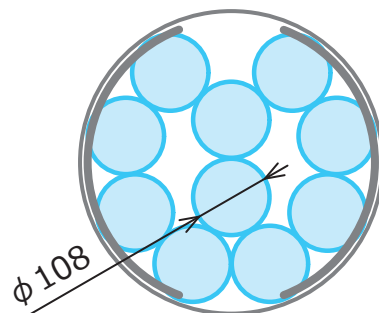

三角フラスコ

100ml (30本)

300ml (15本)

500ml (10本)

1000ml (7本)

最大 ϕ 399mm
(取っ手部分を除いた寸法)

5000ml (1本)

メジューム瓶

500ml (17本)

1000ml (12本)

2000ml (6本)

5000ml (3本)

最大 ϕ 399mm
(取っ手部分を除いた寸法)

10000ml (1本)

最大 ϕ 399mm
(取っ手部分を除いた寸法)

280×280mm

342×200mm

378×120mm

カゴに入る四角形

※高さが226mm以上の場合は取っ手使用時に当たる可能性があります。

※イラストはカゴ1段における検討図です。カゴを積み重ねて使用する際は、高さに注意し、カゴを重ねて使用できるかご確認ください。

※詳細につきましては、現物にてご確認ください。