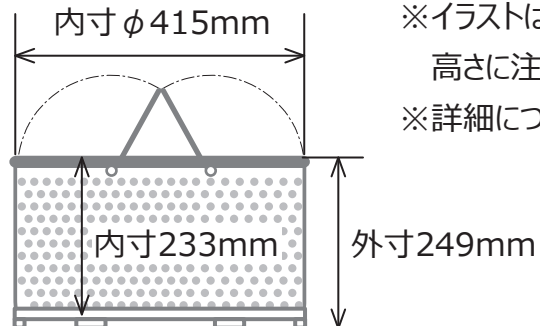

500ml (17本)

1000ml (12本)

2000ml (6本)

5000ml (3本)

最大 ϕ 399mm
(取っ手部分を除いた寸法)

10000ml (1本)

最大 ϕ 399mm
(取っ手部分を除いた寸法)

280×280mm

342×200mm

378×120mm

カゴに入る四角形

※高さが226mm以上の場合は取っ手使用時に当たる可能性があります。

※イラストはカゴ1段における検討図です。カゴを積み重ねて使用する際は、高さに注意し、カゴを重ねて使用できるかご確認ください。

※詳細につきましては、現物にてご確認ください。