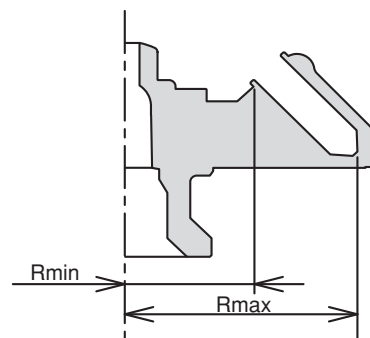

卓上多本架遠心機用アングルローター

TOMY

CA-1

適用遠心機：LCX-100、LCX-200
 最高回転数：10,000rpm
 最大遠心加速度：7,940G
 チューブ穴角度：45deg
 最大半径（Rmax）：71mm
 最小半径（Rmin）：40mm
 ローター容量：2mlチューブ×18本

使用チューブ一覧

チューブ (寸法φ×L mm)	アダプター	BART コード	最大本数 [本]	半径[mm]		最大遠心 加速度[G]
				最大	最小	
 2 ml 遠心チューブ [*] (11×42)	—	1	18	71	40	7,940
 1.5 ml 遠心チューブ [*] (11×41)	—	1	18	69	40	7,720
 0.5 ml 遠心チューブ [*] (7.9×31)	 MA006-01	1	18	62	40	6,930
 0.4 ml 遠心チューブ [*] (5.7×50)	 A-004	1	18	70	40	7,830
 0.25 ml 遠心チューブ [*] (5.7×38)	 A-004	1	18	62	40	6,930
 0.2 ml 遠心チューブ [*] (6.3×24)	 MA002-01PC	1	18	54	40	6,040

●イラストは商品イメージであり、実際の色合い、形状などと異なる場合があります。