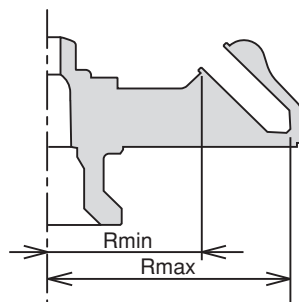

卓上多本架遠心機用アングルローター

CA-10

適用遠心機：LCX-100、LCX-200
 最高回転数：10,000rpm
 最大遠心加速度：9,730G
 チューブ穴角度：45deg
 最大半径（Rmax）：87mm
 最小半径（Rmin）：55mm
 ローター容量：2mlチューブ×24本

使用チューブ一覧

チューブ (寸法φ×L mm)	アダプター	BART コード*	最大本数 [本]	半径[mm]		最大遠心 加速度[G]
				最大	最小	
 2 ml 遠心チューブ* (11×42)	—	1	24	87	55	9,730
 1.5 ml 遠心チューブ* (11×41)	—	1	24	86	55	9,620
 0.5 ml 遠心チューブ* (7.9×31)	 MA006-01	1	24	78	55	8,720
 0.4 ml 遠心チューブ* (5.7×50)	 A-004	1	24	86	55	9,620
 0.25 ml 遠心チューブ* (5.7×38)	 A-004	1	24	77	55	8,610
 0.2 ml 遠心チューブ* (6.3×24)	 MA002-01PC	1	24	69	55	7,720

●イラストは商品イメージであり、実際の色合い、形状などと異なる場合があります。