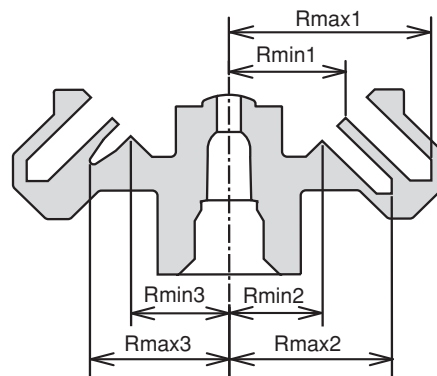

(Rmax2)：61mm

(Rmax3)：52mm

最小半径 (Rmin1)：44mm

(Rmin2)：35mm

(Rmin3)：37mm

ローター容量：2mlチューブ×18本 (外輪)

0.5mlチューブ×12本 (内輪)

0.2mlチューブ×12本 (中輪)

使用チューブ一覧

チューブ (寸法φ×L mm)	アダプター	BART コード	最大本数 [本]	半径[mm]		最大遠心 加速度[G]
				最大	最小	
 2 ml 遠心チューブ [*] (11×42)	—	1	外輪：18	76	44	8,500
 1.5 ml 遠心チューブ [*] (11×41)	—	1	外輪：18	74	44	8,270
 0.5 ml 遠心チューブ [*] (7.9×31)	—	1	内輪：12	59	35	6,600
	 MA006-01 ※1	1	外輪：18	67	44	7,490
 0.4 ml 遠心チューブ [*] (5.7×50)	 MA004-01 ※1	1	外輪：18	76	44	8,500
 0.25 ml 遠心チューブ [*] (5.7×38)	 MA004-01 ※1	1	外輪：18	67	44	7,490
 0.2 ml 遠心チューブ [*] (6.3×24)	—	1	中輪：12	52	37	5,810
	 MA002-01PC ※1	1	外輪：18	58	44	6,490

※1 アダプターは、外輪 (2ml) のみ使用可能。

● イラストは商品イメージであり、実際の色合い、形状など異なる場合があります。