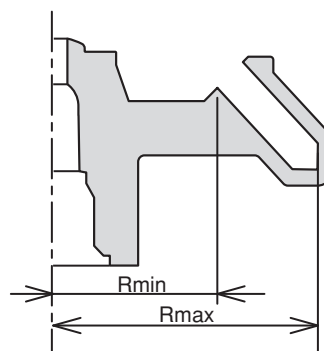

卓上多本架遠心機用アングルローター

TOMY

CA-5

適用遠心機：LCX-100、LCX-200
 最高回転数：10,000rpm
 最大遠心加速度：9,390G
 チューブ穴角度：44deg
 最大半径（Rmax）：84mm
 最小半径（Rmin）：52mm
 ローター容量：2.0mlチューブ×24本

使用チューブ一覧

チューブ (寸法φ×L mm)	アダプター	BART コード*	最大本数 [本]	半径[mm]		最大遠心 加速度[G]
				最大	最小	
 2 ml 遠心チューブ* (11×42)	—	1	24	84	52	9,390
 1.5 ml 遠心チューブ* (11×41)	—	1	24	82	52	9,170
 0.5 ml 遠心チューブ* (7.9×31)	 MA006-01	1	24	74	52	8,270
 0.4 ml 遠心チューブ* (5.7×50)	 MA004-01	1	24	84	52	9,390
 0.25 ml 遠心チューブ* (5.7×38)	 MA004-01	1	24	75	52	8,390
 0.2 ml 遠心チューブ* (6.3×24)	 MA002-01PC	1	24	66	52	7,380

●イラストは商品イメージであり、実際の色合い、形状などと異なる場合があります。