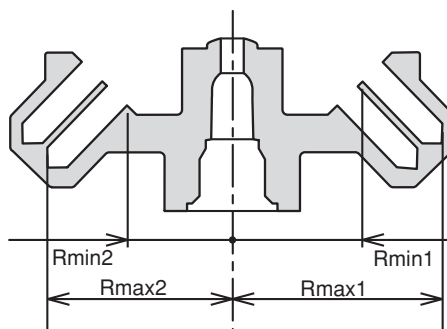

卓上多本架遠心機用アングルローター

CA-6

適用遠心機：LCX-100、LCX-200
 最高回転数：10,000rpm
 最大遠心加速度：9,390G
 チューブ穴角度：44deg
 最大半径（Rmax1）：84mm
 最大半径（Rmax2）：74mm
 最小半径（Rmin1）：52mm
 最小半径（Rmin2）：42mm
 ローター容量：2mlチューブ×36本

使用チューブ一覧

チューブ (寸法φ×L mm)	アダプター	BART コード*	最大本数 [本]	半径[mm]		最大遠心 加速度[G]
				最大	最小	
 2 ml 遠心チューブ [®] (11×42)	—	1	外輪：18	84	52	9,390
			内輪：18	74	42	8,270
 1.5 ml 遠心チューブ [®] (11×41)	—	1	外輪：18	82	52	9,170
			内輪：18	72	42	8,050
 0.5 ml 遠心チューブ [®] (7.9×31)	 MA006-01	1	外輪：18	74	52	8,270
			内輪：18	64	42	7,160
 0.4 ml 遠心チューブ [®] (5.7×50)	 MA004-01	1	外輪：18	83	52	9,280
			内輪：18	73	42	8,160
 0.25 ml 遠心チューブ [®] (5.7×38)	 MA004-01	1	外輪：18	74	52	8,270
			内輪：18	64	42	7,160
 0.2 ml 遠心チューブ [®] (6.3×24)	 MA002-01PC	1	外輪：18	66	52	7,380
			内輪：18	56	42	6,260

● イラストは商品イメージであり、実際の色合い、形状など異なる場合があります。