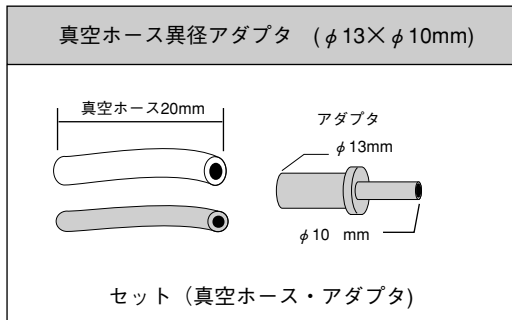

真空ホースの接続

「遠心濃縮システム購入の際の注意」

真空ホース（内径φ9mm）は本機CC-105に標準附属しています。
お使いのトラップや真空ポンプと真空ホースを接続する場合、吸引口径、排気口径サイズを確認してください。

※オプション：真空ホース異径アダプタ（φ13×φ10mm）も用意しています。

遠心濃縮システムで使用する際、下図を参照してください。