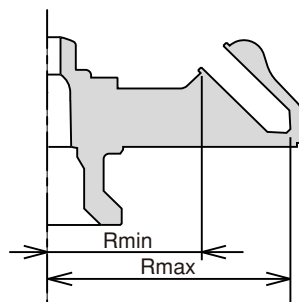

多本架冷却遠心機用アングルローター

TOMY

CA-10

適用遠心機：AX-501、AX-511、AX-521

最高回転数：10,000rpm

最大遠心加速度：9,730G

チューブ穴角度：45deg

最大半径（Rmax）：87mm

最小半径（Rmin）：55mm

ローター容量：2mlチューブ×24本

使用チューブ一覧

チューブ (寸法φ×L mm)	アダプター	BART コード*	最大本数 [本]	半径[mm]		最大遠心 加速度[G]
				最大	最小	
 2 ml 遠心チューブ* (11×42)	—	1	24	87	55	9,730
 1.5 ml 遠心チューブ* (11×41)	—	1	24	86	55	9,620
 0.5 ml 遠心チューブ* (7.9×31)	 MA006-01	1	24	78	55	8,720
 0.4 ml 遠心チューブ* (5.7×50)	 A-004	1	24	86	55	9,620
 0.25 ml 遠心チューブ* (5.7×38)	 A-004	1	24	77	55	8,610
 0.2 ml 遠心チューブ* (6.3×24)	 MA002-01PC	1	24	69	55	7,720