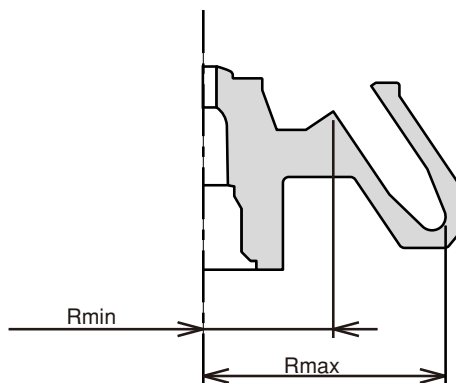

多本架冷却遠心機用アングルローター

TOMY

CA-12

適用遠心機：AX-501、AX-511、AX-521

最高回転数：10,000rpm

最大遠心加速度：9,170G

チューブ穴角度：34deg

最大半径（Rmax）：82mm

最小半径（Rmin）：44mm

ローター容量：5mlチューブ×12本

使用チューブ一覧

チューブ											
公称容量 [ml]	メーカー略称	型名・名称 (材質)	底形	寸法 [φ×Lmm]	許容遠心加速度 [G]	BARTコード	実容量 [ml]	最大本数 [本]	許容回転数 [rpm]	最大遠心加速度[G] (半径 [mm])	備考
 5ml	TOM	PT0050-11 (PP)	C	φ15×59	—	1	3.5	12	10,000	9,170(82)	