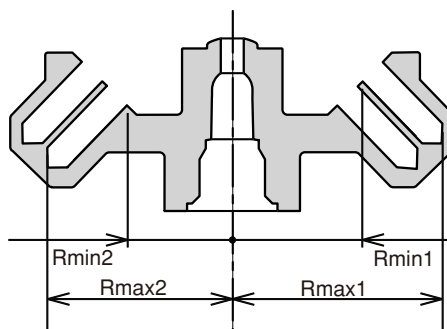

多本架冷却遠心機用アングルローター

TOMY

CA-6

適用遠心機：AX-501、AX-511、AX-521

最高回転数：10,000rpm

最大遠心加速度：9,390G

チューブ穴角度：44deg

最大半径（Rmax1）：84mm

最大半径（Rmax2）：74mm

最小半径（Rmin1）：52mm

最小半径（Rmin2）：42mm

ローター容量：2mlチューブ×36本

使用チューブ一覧

チューブ (寸法φ×L mm)	アダプター	BART コード*	最大本数 [本]	半径[mm]		最大遠心 加速度[G]
				最大	最小	
 2 ml 遠心チューブ [®] (11×42)	—	1	外輪：18	84	52	9,390
				74	42	8,270
 1.5 ml 遠心チューブ [®] (11×41)	—	1	外輪：18	82	52	9,170
				72	42	8,050
 0.5 ml 遠心チューブ [®] (7.9×31)	 MA006-01	1	外輪：18	74	52	8,270
				64	42	7,160
 0.4 ml 遠心チューブ [®] (5.7×50)	 MA004-01	1	外輪：18	83	52	9,280
				73	42	8,160
 0.25 ml 遠心チューブ [®] (5.7×38)	 MA004-01	1	外輪：18	74	52	8,270
				64	42	7,160
 0.2 ml 遠心チューブ [®] (6.3×24)	 MA002-01PC	1	外輪：18	66	52	7,380
				56	42	6,260