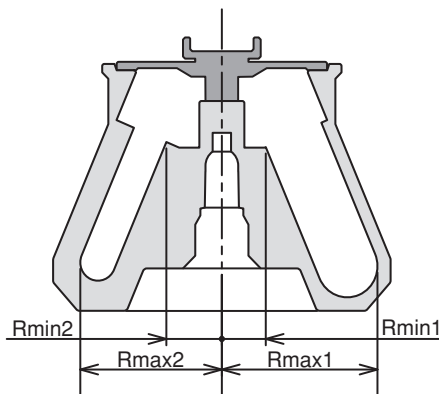

多本架冷却遠心機用アングルローター

CA-4HS(ハイシールドローター)

適用遠心機：AX-501、AX-511、AX-521

最高回転数：10,000rpm

最大遠心加速度：8,500G

チューブ穴角度：23deg

最大半径 (Rmax1)：76mm

最大半径 (Rmax2)：69mm

最小半径 (Rmin1)：21mm

最小半径 (Rmin2)：27mm

ローター容量：50mlチューブ×4本 ※1

14mlチューブ×4本 ※1

使用チューブ一覧

公称容量 [ml]	メーカー略称	チューブ				BARTコード	実容量 [ml]	最大本数 [本]	許容回転数 [rpm]	最大遠心加速度[G] (半径 [mm])	備考
		型名・名称 (材質)	底形	寸法 [φ×Lmm]	許容遠心加速度 [G]						
50ml	NAL	3119-0050 (PPCO)	R	φ 28.8×106.7	50,000	1	35	4	10,000	8,500(76)	
		3118-0050 (PC)	R	φ 28.8×107.0	50,000						
14ml	FLC	352001 (PS)	R	φ 17×100	1,400	1	9.8	8	4,200	1,360(69)	
		352006 (PP)	R	φ 17×100	3,000	1	9.8	8	6,200	2,970(69)	

※1 異種チューブを同時に搭載することはできません。

● イラストは商品イメージであり、実際の色合い、形状などと異なる場合があります。