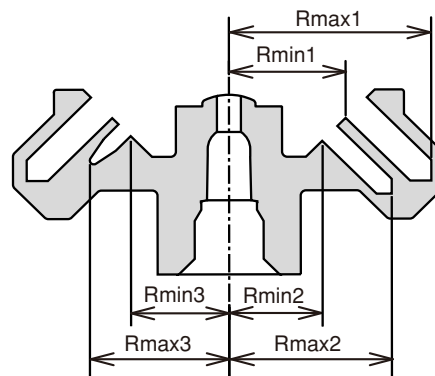

最小半径 (Rmin1)：44mm

(Rmin2)：35mm

(Rmin3)：37mm

ロータ容量：2.0mlチューブ×18本 (外輪)

0.5mlチューブ×12本 (内輪)

0.2mlチューブ×12本 (中輪)

## 使用チューブ一覧

チューブ (寸法φ×L mm)	アダプタ	BART コード	最大本数 [本]	半径[mm]		最大遠心 加速度[G]
				最大	最小	
 2 ml 遠心チューブ (11×42)	—	1	外輪：18	76	44	6,880
 1.5 ml 遠心チューブ (11×41)	—	1	外輪：18	74	44	6,700
 0.5 ml 遠心チューブ (7.9×31)	—	1	内輪：12	59	35	5,340
	 MA006-01	1	外輪：18	67	44	6,070
 0.4 ml 遠心チューブ (5.7×50)	 MA004-01	1	外輪：18	76	44	6,880
 0.25 ml 遠心チューブ (5.7×38)	 MA004-01	1	外輪：18	67	44	6,070
 0.2 ml 遠心チューブ (6.3×24)	—	1	中輪：12	52	37	4,710
	 MA002-01PC	1	外輪：18	58	44	5,250