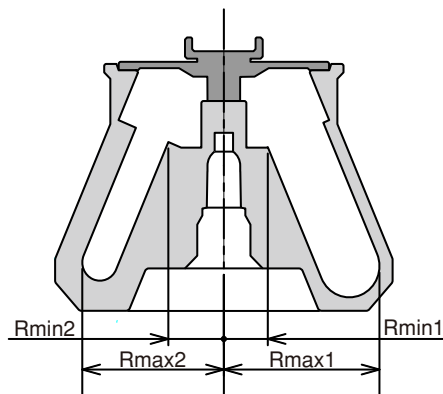

# 多本架冷却遠心機用アングルロータ

## CA-4HS(ハイシールドロータ)

適用遠心機：AX-310、AX-320  
 最高回転数：9,000rpm  
 最大遠心加速度：6,880G  
 チューブ穴角度：23deg  
 最大半径 (Rmax)：76mm  
 最小半径 (Rmin1)：21mm  
 最小半径 (Rmin2)：27mm  
 ロータ容量：50mlチューブ×4本 ※1  
 14mlチューブ×4本 ※1

## 使用チューブ一覧

公称容量 [ml]	メーカー略称	チューブ				BARTコード	実容量 [ml]	最大本数 [本]	許容回転数 [rpm]	最大遠心加速度[G] (半径 [mm])	備考
		型名・名称 (材質)	底形	寸法 [φ×Lmm]	許容遠心加速度 [G]						
50ml	NAL	3119-0050 (PPCO)	R	φ 28.8×106.7	50,000	1	35	4	9,000	6,880(76)	
		3118-0050 (PC)	R	φ 28.8×107.0	50,000						
14ml	BDF	352001 (PS)	R	φ 17×100	1,400	1	9.8	8	4,200	1,360(69)	
		352006 (PP)	R	φ 17×100	3,000	1	9.8	8	6,200	2,970(69)	

※1 異種チューブを同時に搭載することはできません。

● イラストは商品イメージであり、実際の色合い、形状など異なる場合があります。