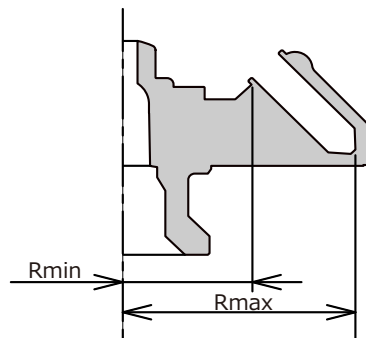

## CA-1

適用遠心機：MDX-310  
 最高回転数：15,000rpm  
 最大遠心加速度：17,860G  
 チューブ穴角度：45deg  
 最大半径（Rmax）：71mm  
 最小半径（Rmin）：40mm  
 ローター容量：2mlチューブ×18本

## 使用チューブ一覧

チューブ (寸法φ×L mm)	アダプター	BART コード	最大本数 [本]	半径[mm]		最大遠心 加速度[G]
				最大	最小	
 2 ml 遠心チューブ (11×42)	-	1	18	71	40	17,860
 1.5 ml 遠心チューブ (11×41)	-	1	18	69	40	17,360
 0.5 ml 遠心チューブ (7.9×31)	 MA006-01	1	18	62	40	15,600
 0.4 ml 遠心チューブ (5.7×50)	 A-004	1	18	70	40	17,610
 0.25 ml 遠心チューブ (5.7×38)	 A-004	1	18	62	40	15,600
 0.2 ml 遠心チューブ (6.3×24)	 MA002-01PC	1	18	54	40	13,590