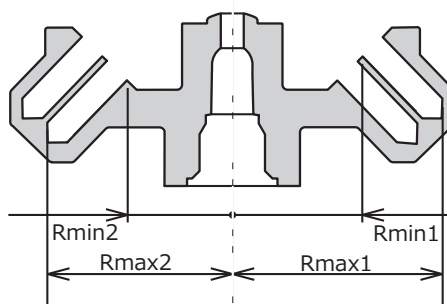

微量高速冷却遠心機用アングルローター

CA-6

適用遠心機：MDX-310
 最高回転数：15,000rpm
 最大遠心加速度：21,130G
 チューブ穴角度：44deg
 最大半径 (Rmax1)：84mm
 最大半径 (Rmax2)：74mm
 最小半径 (Rmin1)：52mm
 最小半径 (Rmin2)：42mm
 ローター容量：2mlチューブ×36本

使用チューブ一覧

チューブ (寸法φ×L mm)	アダプター	BART コード	最大本数 [本]	半径[mm]		最大遠心 加速度[G]
				最大	最小	
 2 ml 遠心チューブ (11×42)	-	1	外輪：18	84	52	21,130
				74	42	18,620
 1.5 ml 遠心チューブ (11×41)	-	1	外輪：18	82	52	20,630
				72	42	18,120
 0.5 ml 遠心チューブ (7.9×31)	 MA006-01	1	外輪：18	74	52	18,620
				64	42	16,100
 0.4 ml 遠心チューブ (5.7×50)	 MA004-01	1	外輪：18	83	52	20,880
				73	42	18,370
 0.25 ml 遠心チューブ (5.7×38)	 MA004-01	1	外輪：18	74	52	18,620
				64	42	16,100
 0.2 ml 遠心チューブ (6.3×24)	 MA002-01PC	1	外輪：18	66	52	16,610
				56	42	14,090

● イラストは商品イメージであり、実際の色合い、形状など異なる場合があります。