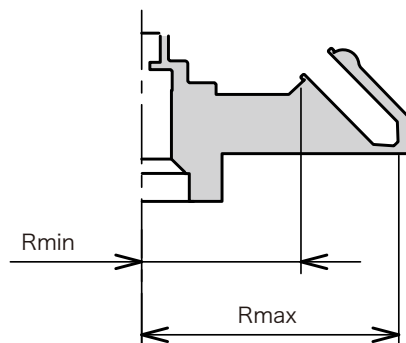

微量高速冷却遠心機用アングルロータ

TMP-24

適用遠心機:MX-307、MX-207、MX-107

最高回転数:13,500rpm

最大遠心加速度:17,730G

チューブ穴角度:45deg

最大半径(Rmax):87mm

最小半径(Rmin):55mm

ロータ容量:2mlチューブ×24本

使用チューブ一覧

チューブ (寸法φ×L mm)	アダプタ	最大本数 [本]	半径[mm]		最大遠心 加速度[G]
			最大	最小	
 2 ml 遠心チューブ (11×42)	-	24	87	55	17,730
 1.5 ml 遠心チューブ (11×41)	-	24	86	55	17,530
 0.5 ml 遠心チューブ (7.9×31)	 MA006-01	24	78	55	15,900
 0.4 ml 遠心チューブ (5.7×50)	 A-004	24	86	55	17,530
 0.25 ml 遠心チューブ (5.7×38)	 A-004	24	77	55	15,690
 0.2 ml 遠心チューブ (6.3×24)	 MA002-01PC	24	69	55	14,060