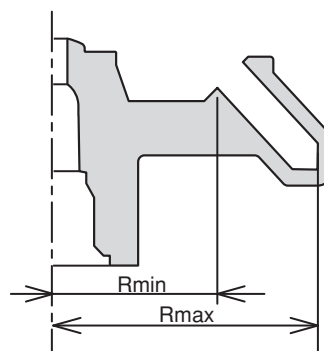

多目的冷却遠心機用アングルローター

TOMY

CA-5

適用遠心機：CAX-571
 最高回転数：15,000rpm
 最大遠心加速度：21,130G
 チューブ穴角度：44deg
 最大半径（Rmax）：84mm
 最小半径（Rmin）：52mm
 ローター容量：2.0mlチューブ×24本

使用チューブ一覧

チューブ (寸法φ×L mm)	アダプター	BART コード*	最大本数 [本]	半径[mm]		最大遠心 加速度[G]
				最大	最小	
 2 ml 遠心チューブ* (11×42)	—	1	24	84	52	21,130
 1.5 ml 遠心チューブ* (11×41)	—	1	24	82	52	20,630
 0.5 ml 遠心チューブ* (7.9×31)	 MA006-01	1	24	74	52	18,620
 0.4 ml 遠心チューブ* (5.7×50)	 MA004-01	1	24	84	52	21,130
 0.25 ml 遠心チューブ* (5.7×38)	 MA004-01	1	24	75	52	18,870
 0.2 ml 遠心チューブ* (6.3×24)	 MA002-01PC	1	24	66	52	16,610

●イラストは商品イメージであり、実際の色合い、形状などと異なる場合があります。