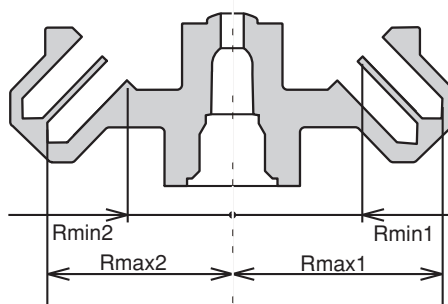

多目的冷却遠心機用アングルローター

CA-6

適用遠心機：CAX-571
 最高回転数：15,000rpm
 最大遠心加速度：21,130G
 チューブ穴角度：44deg
 最大半径（Rmax1）：84mm
 最大半径（Rmax2）：74mm
 最小半径（Rmin1）：52mm
 最小半径（Rmin2）：42mm
 ローター容量：2mlチューブ×36本

使用チューブ一覧

チューブ (寸法φ×L mm)	アダプター	BART コード*	最大本数 [本]	半径[mm]		最大遠心 加速度[G]
				最大	最小	
 2 ml 遠心チューブ* (11×42)	-	1	外輪：18	84	52	21,130
				74	42	18,620
 1.5 ml 遠心チューブ* (11×41)	-	1	外輪：18	82	52	20,630
				72	42	18,120
 0.5 ml 遠心チューブ* (7.9×31)	 MA006-01	1	外輪：18	74	52	18,620
				64	42	16,100
 0.4 ml 遠心チューブ* (5.7×50)	 MA004-01	1	外輪：18	83	52	20,880
				73	42	18,370
 0.25 ml 遠心チューブ* (5.7×38)	 MA004-01	1	外輪：18	74	52	18,620
				64	42	16,100
 0.2 ml 遠心チューブ* (6.3×24)	 MA002-01PC	1	外輪：18	66	52	16,610
				56	42	14,090

●イラストは商品イメージであり、実際の色合い、形状など異なる場合があります。