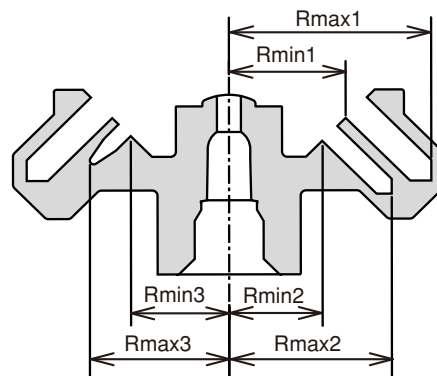

多目的冷却遠心機用アングルロータ

TOMY

CA-15

適用遠心機：CAX-370
 最高回転数：15,000rpm
 最大遠心加速度：19,120G
 チューブ穴角度：45deg
 最大半径 (Rmax1)：76mm
 (Rmax2)：61mm
 (Rmax3)：52mm
 最小半径 (Rmin1)：44mm
 (Rmin2)：35mm
 (Rmin3)：37mm

ロータ容量：2.0mlチューブ×18本（外輪）
 0.5mlチューブ×12本（内輪）
 0.2mlチューブ×12本（中輪）

使用チューブ一覧

チューブ (寸法φ×L mm)	アダプタ	BART コード	最大本数 [本]	半径[mm]		最大遠心 加速度[G]
				最大	最小	
 2 ml 遠心チューブ (11×42)	—	1	外輪：18	76	44	19,120
 1.5 ml 遠心チューブ (11×41)	—	1	外輪：18	74	44	18,620
 0.5 ml 遠心チューブ (7.9×31)	—	1	内輪：12	59	35	14,840
	 MA006-01	1	外輪：18	67	44	16,860
 0.4 ml 遠心チューブ (5.7×50)	 MA004-01	1	外輪：18	76	44	19,120
 0.25 ml 遠心チューブ (5.7×38)	 MA004-01	1	外輪：18	67	44	16,860
 0.2 ml 遠心チューブ (6.3×24)	—	1	中輪：12	52	37	13,080
	 MA002-01PC	1	外輪：18	58	44	14,590