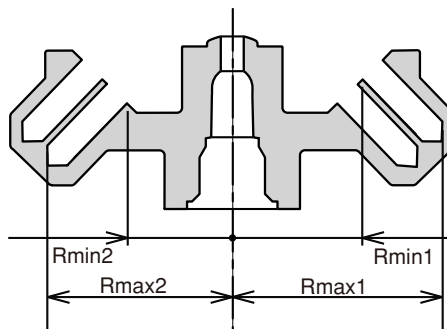

多目的冷却遠心機用アングルロータ

TOMY

CA-6

適用遠心機：CAX-370
 最高回転数：15,000rpm
 最大遠心加速度：21,130G
 チューブ穴角度：44deg
 最大半径（Rmax1）：84mm
 最大半径（Rmax2）：74mm
 最小半径（Rmin1）：52mm
 最小半径（Rmin2）：42mm
 ロータ容量：2mlチューブ×36本

使用チューブ一覧

チューブ (寸法φ×L mm)	アダプタ	BART コード*	最大本数 [本]	半径[mm]		最大遠心 加速度[G]
				最大	最小	
 2 ml 遠心チューブ* (11×42)	-	1	外輪：18	84	52	21,130
				74	42	18,620
 1.5 ml 遠心チューブ* (11×41)	-	1	外輪：18	82	52	20,630
				72	42	18,120
 0.5 ml 遠心チューブ* (7.9×31)	 MA006-01	1	外輪：18	74	52	18,620
				64	42	16,100
 0.4 ml 遠心チューブ* (5.7×50)	 MA004-01	1	外輪：18	83	52	20,880
				73	42	18,370
 0.25 ml 遠心チューブ* (5.7×38)	 MA004-01	1	外輪：18	74	52	18,620
				64	42	16,100
 0.2 ml 遠心チューブ* (6.3×24)	 MA002-01PC	1	外輪：18	66	52	16,610
				56	42	14,090

●イラストは商品イメージであり、実際の色合い、形状など異なる場合があります。