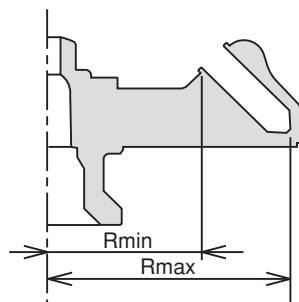

多本架冷却遠心機用アングルローター

TOMY

CA-10

適用遠心機：NIX-521
 最高回転数：10,000rpm
 最大遠心加速度：9,730G
 チューブ穴角度：45deg
 最大半径（Rmax）：87mm
 最小半径（Rmin）：55mm
 ローター容量：2mlチューブ×24本

使用チューブ一覧

チューブ (寸法φ×L mm)	アダプター	BART コード*	最大本数 [本]	半径[mm]		最大遠心 加速度[G]
				最大	最小	
 2 ml 遠心チューブ* (11×42)	—	1	24	87	55	9,730
 1.5 ml 遠心チューブ* (11×41)	—	1	24	86	55	9,620
 0.5 ml 遠心チューブ* (7.9×31)	 MA006-01	1	24	78	55	8,720
 0.4 ml 遠心チューブ* (5.7×50)	 A-004	1	24	86	55	9,620
 0.25 ml 遠心チューブ* (5.7×38)	 A-004	1	24	77	55	8,610
 0.2 ml 遠心チューブ* (6.3×24)	 MA002-01PC	1	24	69	55	7,720

●イラストは商品イメージであり、実際の色合い、形状などと異なる場合があります。