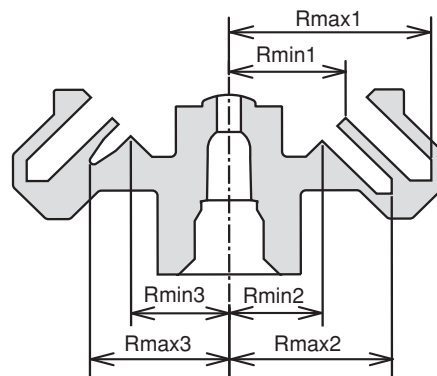

多本架冷却遠心機用アングルローター

TOMY

CA-15

適用遠心機：NIX-521
 最高回転数：10,000rpm
 最大遠心加速度：8,500G
 チューブ穴角度：45deg
 最大半径（Rmax1）：76mm
 （Rmax2）：61mm
 （Rmax3）：52mm
 最小半径（Rmin1）：44mm
 （Rmin2）：35mm
 （Rmin3）：37mm

ローター容量：2mlチューブ×18本（外輪）
 0.5mlチューブ×12本（内輪）
 0.2mlチューブ×12本（中輪）

使用チューブ一覧

チューブ (寸法φ×L mm)	アダプター	BART コード*	最大本数 [本]	半径[mm]		最大遠心 加速度[G]
				最大	最小	
 2 ml 遠心チューブ* (11×42)	—	1	外輪：18	76	44	8,500
 1.5 ml 遠心チューブ* (11×41)	—	1	外輪：18	74	44	8,270
 0.5 ml 遠心チューブ* (7.9×31)	—	1	内輪：12	59	35	6,600
	 MA006-01 ※1	1	外輪：18	67	44	7,490
 0.4 ml 遠心チューブ* (5.7×50)	 MA004-01 ※1	1	外輪：18	76	44	8,500
 0.25 ml 遠心チューブ* (5.7×38)	 MA004-01 ※1	1	外輪：18	67	44	7,490
 0.2 ml 遠心チューブ* (6.3×24)	—	1	中輪：12	52	37	5,810
	 MA002-01PC ※1	1	外輪：18	58	44	6,490

※1 アダプターは、外輪（2ml）のみ使用可能。

● イラストは商品イメージであり、実際の色合い、形状など異なる場合があります。