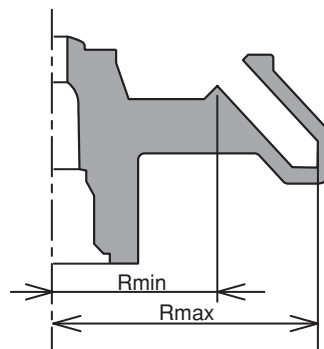

# 多本架冷却遠心機用アングルローター

**TOMY**

## CA-5

適用遠心機：NIX-521  
 最高回転数：10,000rpm  
 最大遠心加速度：9,390G  
 チューブ穴角度：44deg  
 最大半径（Rmax）：84mm  
 最小半径（Rmin）：52mm  
 ローター容量：2.0mlチューブ×24本

## 使用チューブ一覧

チューブ (寸法φ×L mm)	アダプター	BART コード*	最大本数 [本]	半径[mm]		最大遠心 加速度[G]
				最大	最小	
 2 ml 遠心チューブ* (11×42)	—	1	24	84	52	9,390
 1.5 ml 遠心チューブ* (11×41)	—	1	24	82	52	9,170
 0.5 ml 遠心チューブ* (7.9×31)	 MA006-01	1	24	74	52	8,270
 0.4 ml 遠心チューブ* (5.7×50)	 MA004-01	1	24	84	52	9,390
 0.25 ml 遠心チューブ* (5.7×38)	 MA004-01	1	24	75	52	8,390
 0.2 ml 遠心チューブ* (6.3×24)	 MA002-01PC	1	24	66	52	7,380