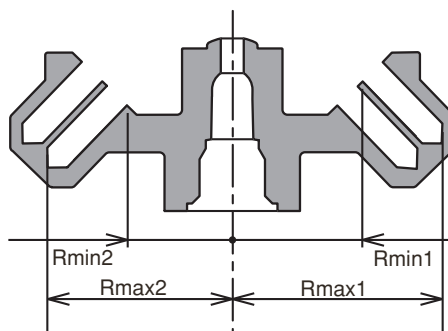

多本架冷却遠心機用アングルローター

CA-6

適用遠心機：NIX-521
 最高回転数：10,000rpm
 最大遠心加速度：9,390G
 チューブ穴角度：44deg
 最大半径（Rmax1）：84mm
 最大半径（Rmax2）：74mm
 最小半径（Rmin1）：52mm
 最小半径（Rmin2）：42mm
 ローター容量：2mlチューブ×36本

使用チューブ一覧

チューブ (寸法φ×L mm)	アダプター	BART コード*	最大本数 [本]	半径[mm]		最大遠心 加速度[G]
				最大	最小	
 2 ml 遠心チューブ* (11×42)	—	1	外輪：18	84	52	9,390
			内輪：18	74	42	8,270
 1.5 ml 遠心チューブ* (11×41)	—	1	外輪：18	82	52	9,170
			内輪：18	72	42	8,050
 0.5 ml 遠心チューブ* (7.9×31)	 MA006-01	1	外輪：18	74	52	8,270
			内輪：18	64	42	7,160
 0.4 ml 遠心チューブ* (5.7×50)	 MA004-01	1	外輪：18	83	52	9,280
			内輪：18	73	42	8,160
 0.25 ml 遠心チューブ* (5.7×38)	 MA004-01	1	外輪：18	74	52	8,270
			内輪：18	64	42	7,160
 0.2 ml 遠心チューブ* (6.3×24)	 MA002-01PC	1	外輪：18	66	52	7,380
			内輪：18	56	42	6,260

●イラストは商品イメージであり、実際の色合い、形状など異なる場合があります。