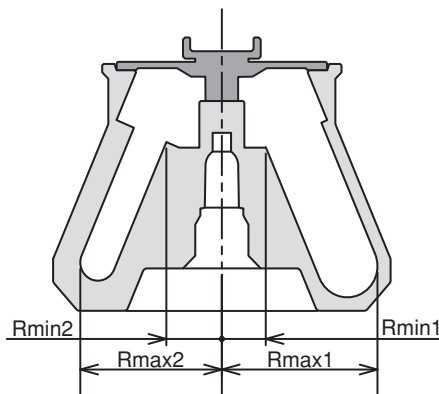

多本架冷却遠心機用アングルローター

CA-4HS(ハイシールドローター)

適用遠心機：NIX-521
 最高回転数：10,000rpm
 最大遠心加速度：8,500G
 チューブ穴角度：23deg
 最大半径 (Rmax1)：76mm
 最大半径 (Rmax2)：69mm
 最小半径 (Rmin1)：21mm
 最小半径 (Rmin2)：27mm
 ローター容量：50mlチューブ×4本 ※1
 14mlチューブ×4本 ※1

使用チューブ一覧

チューブ											
公称容量 [ml]	メーカー略称	型名・名称 (材質)	底形	寸法 [φ×Lmm]	許容遠心加速度 [G]	BARTコード	実容量 [ml]	最大本数 [本]	許容回転数 [rpm]	最大遠心加速度[G] (半径 [mm])	備考
50ml	NAL	3119-0050 (PPCO)	R	φ 28.8×106.7	50,000	1	35	4	10,000	8,500(76)	
		3118-0050 (PC)	R	φ 28.8×107.0	50,000						
14ml	FLC	352001 (PS)	R	φ 17×100	1,400	1	9.8	8	4,200	1,360(69)	
		352006 (PP)	R	φ 17×100	3,000	1	9.8	8	6,200	2,970(69)	

※1 異種チューブを同時に搭載することはできません。

● イラストは商品イメージであり、実際の色合い、形状などと異なる場合があります。