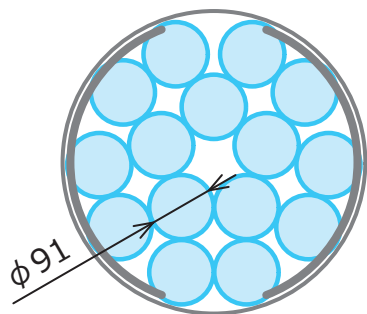

カゴに入る四角形

※取っ手部分を避けた最大内径φ399mm

280×280mm

342×200mm

378×120mm

※高さが226mm以上の場合は取っ手使用時に当たる可能性があります。
※イラストはカゴ1段における検討図です。カゴを積み重ねて使用する際は、高さに注意し、カゴを重ねて使用できるかご確認ください。
※詳細につきましては、現物にてご確認ください。

株式会社 トミー精工

メジューム瓶

※取っ手部分を避けた最大内径φ399mm

500mL (17本)

1000mL (12本)

2000mL (6本)

5000mL (3本)

10000mL (1本)

三角フラスコ

※取っ手部分を避けた最大内径φ399mm

100mL (30本)

300mL (15本)

500mL (10本)

1000mL (7本)

5000mL (1本)※

※5000mL三角フラスコ用スタンド [特注品] 次ページをご参照ください

通常は、
カゴに1本しか入らない5リットル三角フラスコを4本収納！！
特注スタンドにて対応可能です。

オートクレーブ FLS-1000用 三角フラスコ特注スタンド