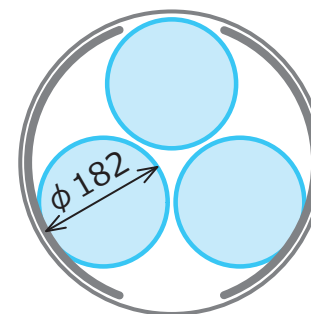

カゴに入る四角形

※取っ手部分を避けた最大内径φ399mm

280×280mm

342×200mm

378×120mm

※高さが226mm以上の場合は取っ手使用時に当たる可能性があります。
※イラストはカゴ1段における検討図です。カゴを積み重ねて使用する際は、高さに注意し、カゴを重ねて使用できるかご確認ください。
※詳細につきましては、現物にてご確認ください。

株式会社 トミー精工

メジューム瓶

※取っ手部分を避けた最大内径φ399mm

500mL (17本)

1000mL (12本)

2000mL (6本)

5000mL (3本)

10000mL (1本)

三角フラスコ

※取っ手部分を避けた最大内径φ399mm

100mL (30本)

300mL (15本)

500mL (10本)

1000mL (7本)

5000mL (1本)※

※5000mL三角フラスコ用スタンド [特注品] 次ページをご参照ください

通常は、
カゴに1本しか入らない5リットル三角フラスコを4本収納！！
特注スタンドにて対応可能です。

オートクレーブ FLS-1000用 三角フラスコ特注スタンド