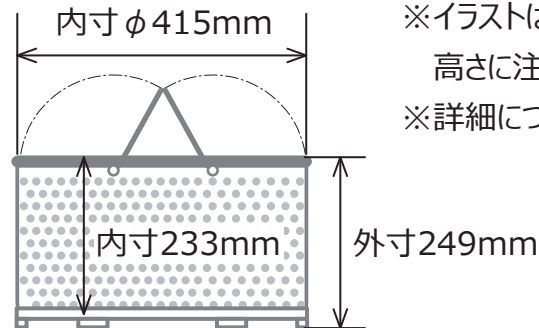

カゴに入る四角形

※取っ手部分を避けた最大内径φ399mm

280×280mm

342×200mm

378×120mm

※高さが226mm以上の場合は取っ手使用時に当たる可能性があります。
※イラストはカゴ1段における検討図です。カゴを積み重ねて使用する際は、高さに注意し、カゴを重ねて使用できるかご確認ください。
※詳細につきましては、現物にてご確認ください。

株式会社 トミー精工

メジューム瓶

※取っ手部分を避けた最大内径φ399mm

500mL (17本)

1000mL (12本)

2000mL (6本)

5000mL (3本)

10000mL (1本)

三角フラスコ

※取っ手部分を避けた最大内径φ399mm