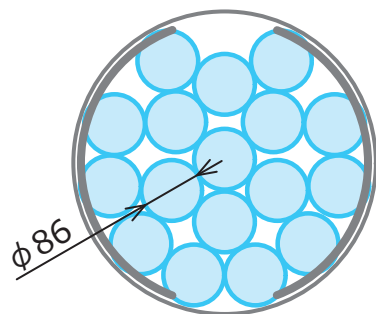

カゴに入る四角形

※取っ手部分を避けた最大内径φ399mm

280×280mm

342×200mm

378×120mm

※高さが226mm以上の場合は取っ手使用時に当たる可能性があります。
※イラストはカゴ1段における検討図です。カゴを積み重ねて使用する際は、高さに注意し、カゴを重ねて使用できるかご確認ください。
※詳細につきましては、現物にてご確認ください。

株式会社 トミー精工

メジューム瓶

※取っ手部分を避けた最大内径φ399mm

500mL (17本)

1000mL (12本)

2000mL (6本)

5000mL (3本)

10000mL (1本)

三角フラスコ

※取っ手部分を避けた最大内径φ399mm

100mL (30本)

300mL (15本)

500mL (10本)

1000mL (7本)

5000mL (1本)※

※5000mL三角フラスコ用スタンド [特注品] 次ページをご参照ください

通常は、
カゴに1本しか入らない5リットル三角フラスコを4本収納！！
特注スタンドにて対応可能です。

オートクレーブ FLS-1000用 三角フラスコ特注スタンド