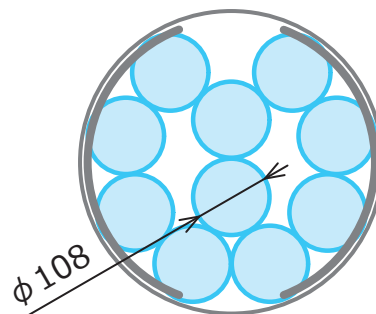

カゴに入る四角形

※取っ手部分を避けた最大内径φ399mm

280×280mm

342×200mm

378×120mm

※高さが226mm以上の場合は取っ手使用時に当たる可能性があります。
※イラストはカゴ1段における検討図です。カゴを積み重ねて使用する際は、高さに注意し、カゴを重ねて使用できるかご確認ください。
※詳細につきましては、現物にてご確認ください。

株式会社 トミー精工

メジューム瓶

※取っ手部分を避けた最大内径φ399mm

500mL (17本)

1000mL (12本)

2000mL (6本)

5000mL (3本)

10000mL (1本)

三角フラスコ

※取っ手部分を避けた最大内径φ399mm

100mL (30本)

300mL (15本)

500mL (10本)

1000mL (7本)

5000mL (1本)※

※5000mL三角フラスコ用スタンド [特注品] 次ページをご参照ください

通常は、
カゴに1本しか入らない5リットル三角フラスコを4本収納！！
特注スタンドにて対応可能です。

オートクレーブ FLS-1000用 三角フラスコ特注スタンド