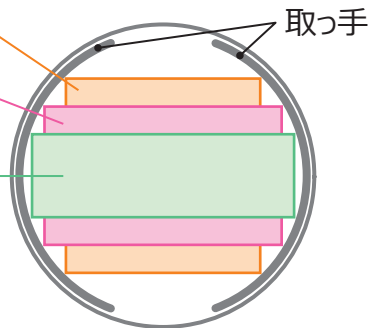

カゴに入る四角形

※取っ手部分を避けた最大内径φ399mm

280×280mm

342×200mm

378×120mm

※高さが226mm以上の場合は取っ手使用時に当たる可能性があります。
※イラストはカゴ1段における検討図です。カゴを積み重ねて使用する際は、高さに注意し、カゴを重ねて使用できるかご確認ください。
※詳細につきましては、現物にてご確認ください。

株式会社 トミー精工

メジューム瓶

※取っ手部分を避けた最大内径φ399mm

500mL (17本)

1000mL (12本)

2000mL (6本)

5000mL (3本)

10000mL (1本)

三角フラスコ

※取っ手部分を避けた最大内径φ399mm