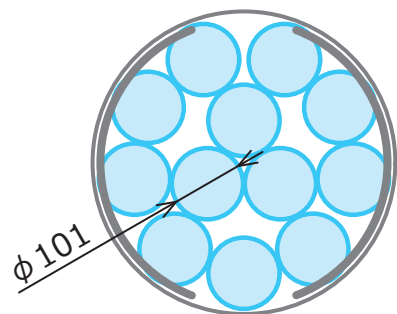

カゴに入る四角形

※取っ手部分を避けた最大内径φ399mm

280×280mm

342×200mm

378×120mm

※高さが226mm以上の場合は取っ手使用時に当たる可能性があります。
※イラストはカゴ1段における検討図です。カゴを積み重ねて使用する際は、高さに注意し、カゴを重ねて使用できるかご確認ください。
※詳細につきましては、現物にてご確認ください。

株式会社 トミー精工

メジューム瓶

※取っ手部分を避けた最大内径φ399mm

500mL (17本)

1000mL (12本)

2000mL (6本)

5000mL (3本)

10000mL (1本)

三角フラスコ

※取っ手部分を避けた最大内径φ399mm

100mL (30本)

300mL (15本)

500mL (10本)

1000mL (7本)

5000mL (1本)※

※5000mL三角フラスコ用スタンド [特注品] 次ページをご参照ください

通常は、
カゴに1本しか入らない5リットル三角フラスコを4本収納！！
特注スタンドにて対応可能です。

オートクレーブ FLS-1000用 三角フラスコ特注スタンド