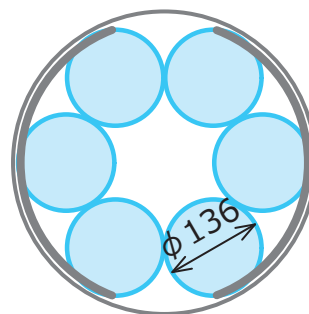

カゴに入る四角形

※取っ手部分を避けた最大内径φ399mm

280×280mm

342×200mm

378×120mm

※高さが226mm以上の場合は取っ手使用時に当たる可能性があります。
※イラストはカゴ1段における検討図です。カゴを積み重ねて使用する際は、高さに注意し、カゴを重ねて使用できるかご確認ください。
※詳細につきましては、現物にてご確認ください。

株式会社 トミー精工

メジューム瓶

※取っ手部分を避けた最大内径φ399mm

500mL (17本)

1000mL (12本)

2000mL (6本)

5000mL (3本)

10000mL (1本)

三角フラスコ

※取っ手部分を避けた最大内径φ399mm

100mL (30本)

300mL (15本)

500mL (10本)

1000mL (7本)

5000mL (1本)※

※5000mL三角フラスコ用スタンド [特注品] 次ページをご参照ください

通常は、
カゴに1本しか入らない5リットル三角フラスコを4本収納！！
特注スタンドにて対応可能です。

オートクレーブ FLS-1000用 三角フラスコ特注スタンド