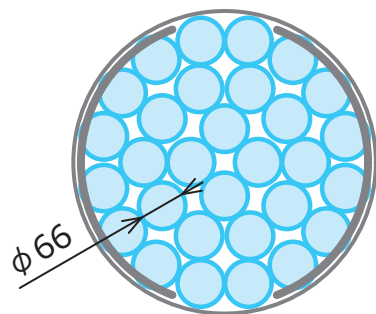

カゴに入る四角形

※取っ手部分を避けた最大内径φ399mm

280×280mm

342×200mm

378×120mm

※高さが226mm以上の場合は取っ手使用時に当たる可能性があります。
※イラストはカゴ1段における検討図です。カゴを積み重ねて使用する際は、高さに注意し、カゴを重ねて使用できるかご確認ください。
※詳細につきましては、現物にてご確認ください。

株式会社 トミー精工

メジューム瓶

※取っ手部分を避けた最大内径φ399mm

500mL (17本)

1000mL (12本)

2000mL (6本)

5000mL (3本)

10000mL (1本)

三角フラスコ

※取っ手部分を避けた最大内径φ399mm

100mL (30本)

300mL (15本)

500mL (10本)

1000mL (7本)

5000mL (1本)※

※5000mL三角フラスコ用スタンド [特注品] 次ページをご参照ください

通常は、
カゴに1本しか入らない5リットル三角フラスコを4本収納！！
特注スタンドにて対応可能です。

オートクレーブ FLS-1000用 三角フラスコ特注スタンド