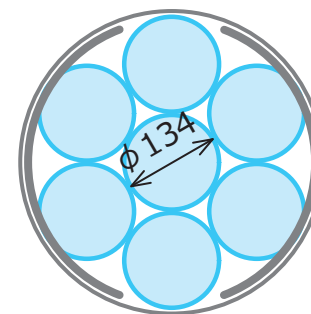

カゴに入る四角形

※取っ手部分を避けた最大内径φ399mm

280×280mm

342×200mm

378×120mm

※高さが226mm以上の場合は取っ手使用時に当たる可能性があります。
※イラストはカゴ1段における検討図です。カゴを積み重ねて使用する際は、高さに注意し、カゴを重ねて使用できるかご確認ください。
※詳細につきましては、現物にてご確認ください。

株式会社 トミー精工

メジューム瓶

※取っ手部分を避けた最大内径φ399mm

500mL (17本)

1000mL (12本)

2000mL (6本)

5000mL (3本)

10000mL (1本)

三角フラスコ

※取っ手部分を避けた最大内径φ399mm

100mL (30本)

300mL (15本)

500mL (10本)

1000mL (7本)

5000mL (1本)※

※5000mL三角フラスコ用スタンド [特注品] 次ページをご参照ください

通常は、
カゴに1本しか入らない5リットル三角フラスコを4本収納！！
特注スタンドにて対応可能です。

オートクレーブ FLS-1000用 三角フラスコ特注スタンド