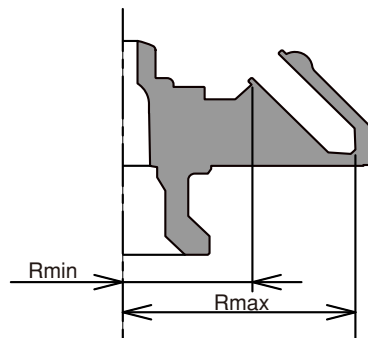

多本架冷却遠心機用アングルローター

TOMY

CA-1

適用遠心機：AX-501、AX-511、AX-521

最高回転数：10,000rpm

最大遠心加速度：7,940G

チューブ穴角度：45deg

最大半径（Rmax）：71mm

最小半径（Rmin）：40mm

ローター容量：2mlチューブ×18本

使用チューブ一覧

チューブ (寸法φ×L mm)	アダプター	BART コード	最大本数 [本]	半径[mm]		最大遠心 加速度[G]
				最大	最小	
 2 ml 遠心チューブ [®] (11×42)	—	1	18	71	40	7,940
 1.5 ml 遠心チューブ [®] (11×41)	—	1	18	69	40	7,720
 0.5 ml 遠心チューブ [®] (7.9×31)	 MA006-01	1	18	62	40	6,930
 0.4 ml 遠心チューブ [®] (5.7×50)	 A-004	1	18	70	40	7,830
 0.25 ml 遠心チューブ [®] (5.7×38)	 A-004	1	18	62	40	6,930
 0.2 ml 遠心チューブ [®] (6.3×24)	 MA002-01PC	1	18	54	40	6,040