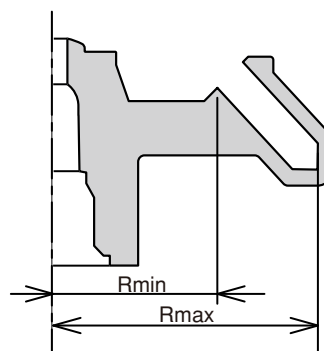

## CA-5

適用遠心機：AX-501、AX-511、AX-521

最高回転数：10,000rpm

最大遠心加速度：9,390G

チューブ穴角度：44deg

最大半径（Rmax）：84mm

最小半径（Rmin）：52mm

ローター容量：2.0mlチューブ×24本

## 使用チューブ一覧

チューブ (寸法φ×L mm)	アダプター	BART コード*	最大本数 [本]	半径[mm]		最大遠心 加速度[G]
				最大	最小	
 2 ml 遠心チューブ* (11×42)	—	1	24	84	52	9,390
 1.5 ml 遠心チューブ* (11×41)	—	1	24	82	52	9,170
 0.5 ml 遠心チューブ* (7.9×31)	 MA006-01	1	24	74	52	8,270
 0.4 ml 遠心チューブ* (5.7×50)	 MA004-01	1	24	84	52	9,390
 0.25 ml 遠心チューブ* (5.7×38)	 MA004-01	1	24	75	52	8,390
 0.2 ml 遠心チューブ* (6.3×24)	 MA002-01PC	1	24	66	52	7,380