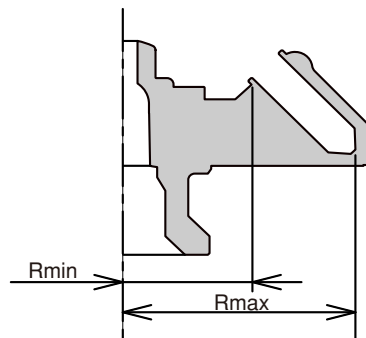

多目的冷却遠心機用アングルローター

TOMY

CA-1

適用遠心機：CAX-571
 最高回転数：15,000rpm
 最大遠心加速度：17,860G
 チューブ穴角度：45deg
 最大半径（Rmax）：71mm
 最小半径（Rmin）：40mm
 ローター容量：2mlチューブ×18本

使用チューブ一覧

| チューブ (寸法φ×L mm) | アダプター | BART コード | 最大本数 [本] | 半径[mm] | | 最大遠心 加速度[G] |
|--|--|-------------|-------------|--------|----|----------------|
| | | | | 最大 | 最小 | |
|  2 ml 遠心チューブ (11×42) | — | 1 | 18 | 71 | 40 | 17,860 |
|  1.5 ml 遠心チューブ (11×41) | — | 1 | 18 | 69 | 40 | 17,360 |
|  0.5 ml 遠心チューブ (7.9×31) |  MA006-01 | 1 | 18 | 62 | 40 | 15,600 |
|  0.4 ml 遠心チューブ (5.7×50) |  A-004 | 1 | 18 | 70 | 40 | 17,610 |
|  0.25 ml 遠心チューブ (5.7×38) |  A-004 | 1 | 18 | 62 | 40 | 15,600 |
|  0.2 ml 遠心チューブ (6.3×24) |  MA002-01PC | 1 | 18 | 54 | 40 | 13,590 |

●イラストは商品イメージであり、実際の色合い、形状などと異なる場合があります。