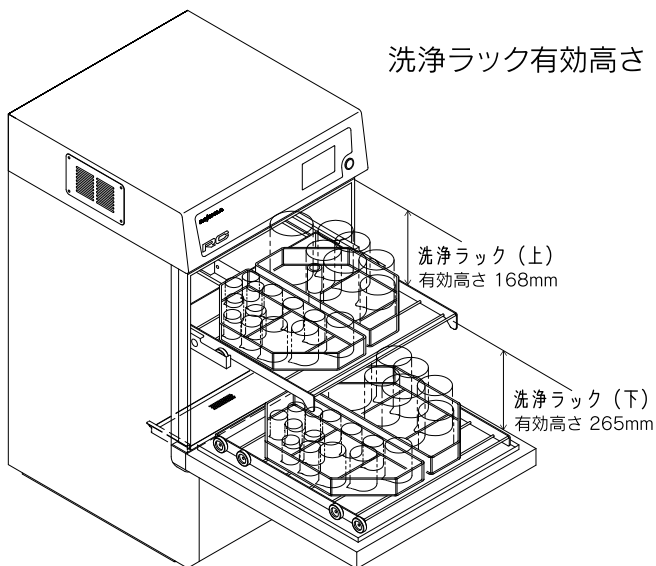

フラスコ・メスシリンダをセットできるノズル36本とラックスプリング(300mm)6本を付属します。
ノズル間の距離は約80mmです。
ノズルとラックスプリングは別売可能です。

■ ラックスプリング

ジェットラックやビーカラックなどに取り付け、器具の固定ができます。
長さは180mmと380mmがあります。

■ ビーカラック

ビーカラックは標準ラックの上段、下段にそれぞれ2個セットできます。

ビーカ50mLの場合 30個(注)

ビーカ100mLの場合 19個(注)

ビーカ500mLの場合 7個

ビーカ1000mLの場合 5個セットできます。

(注)軽い容器が飛ばないように、ビーカラック用カバー等をご使用ください。

■ ビーカラック用カバー

小容量のビーカーや計量の器材が洗浄水で飛ばないようにカバーとして使用します。

漏水検知セット

機器周辺の漏水を検知し給水を遮断する、センサと自動弁のセットです。センサが液体を検知すると漏水を知らせるブザーを発報し、連動して給水元に設置した自動弁が給水を止め、漏水の拡大を防止します。