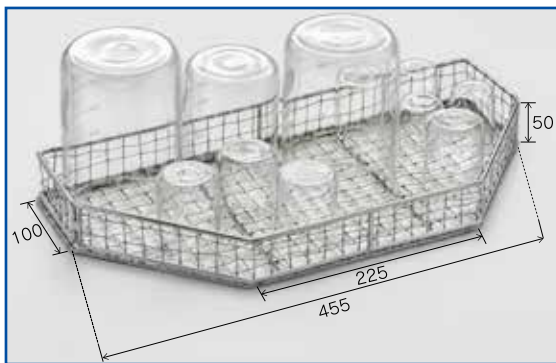

■ 試験管ラック 130mm(写真:左)

試験管ラック130mmは、標準ラックの上段、下段にそれぞれ4個セットできます。
試験管ラック1個には、試験管(Ø15mm×h105mm)を108本セットできます。

■ 試験管ラック 210mm(写真:右)

試験管ラック210mmは、標準ラックの下段に4個セットできます。
試験管ラック1個には、試験管(Ø21mm×h200mm)を58本セットできます。

■ ジェットラック (内部洗浄ノズル36ヶ所)

フラスコ・メスシリンダをセットできるノズル36本とラックスプリング(300mm)6本を付属します。
ノズル間の距離は約80mmです。
ノズルとラックスプリングは別売可能です。

■ ラックスプリング

ジェットラックやビーカラックなどに取り付け、器具の固定ができます。
長さは180mmと380mmがあります。

■ ビーカラック

ビーカラックは標準ラックの上段、下段にそれぞれ2個セットできます。

ビーカ50mLの場合 30個(注)

ビーカ100mLの場合 19個(注)

ビーカ500mLの場合 7個

ビーカ1000mLの場合 5個セットできます。

(注)軽い容器が飛ばないように、ビーカラック用カバー等をご使用ください。

■ ビーカラック用カバー

小容量のビーカーや計量の器材が洗浄水で飛ばないようにカバーとして使用します。

漏水検知セット

機器周辺の漏水を検知し給水を遮断する、センサと自動弁のセットです。センサが液体を検知すると漏水を知らせるブザーを発報し、連動して給水元に設置した自動弁が給水を止め、漏水の拡大を防止します。