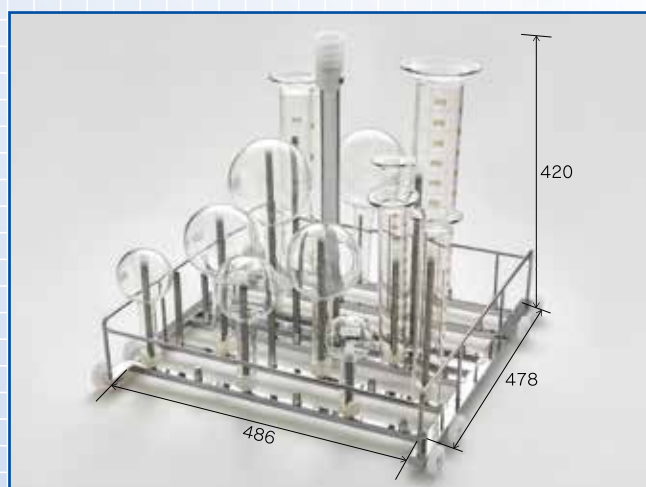

■ 試験管ラック 130mm(写真:左)

試験管ラック130mmは、標準ラックの上段、下段にそれぞれ4個セットできます。
試験管ラック1個には、試験管(Ø15mm×h105mm)を108本セットできます。

■ 試験管ラック 210mm(写真:右)

試験管ラック210mmは、標準ラックの下段に4個セットできます。
試験管ラック1個には、試験管(Ø21mm×h200mm)を58本セットできます。

■ ジェットラック (内部洗浄ノズル36ヶ所)

フラスコ・メスシリンダをセットできるノズル36本とラックスプリング(300mm)6本を付属します。
ノズル間の距離は約80mmです。
ノズルとラックスプリングは別売可能です。

■ ラックスプリング

ジェットラックやビーカラックなどに取り付け、器具の固定ができます。
長さは180mmと380mmがあります。

■ ビーカラック

ビーカラックは標準ラックの上段、下段にそれぞれ2個セットできます。

ビーカ50mLの場合 30個(注)

ビーカ100mLの場合 19個(注)

ビーカ500mLの場合 7個

ビーカ1000mLの場合 5個セットできます。

(注)軽い容器が飛ばないように、ビーカラック用カバー等をご使用ください。

■ ビーカラック用カバー

小容量のビーカーや計量の器材が洗浄水で飛ばないようにカバーとして使用します。

漏水検知セット

機器周辺の漏水を検知し給水を遮断する、センサと自動弁のセットです。センサが液体を検知すると漏水を知らせるブザーを発報し、連動して給水元に設置した自動弁が給水を止め、漏水の拡大を防止します。